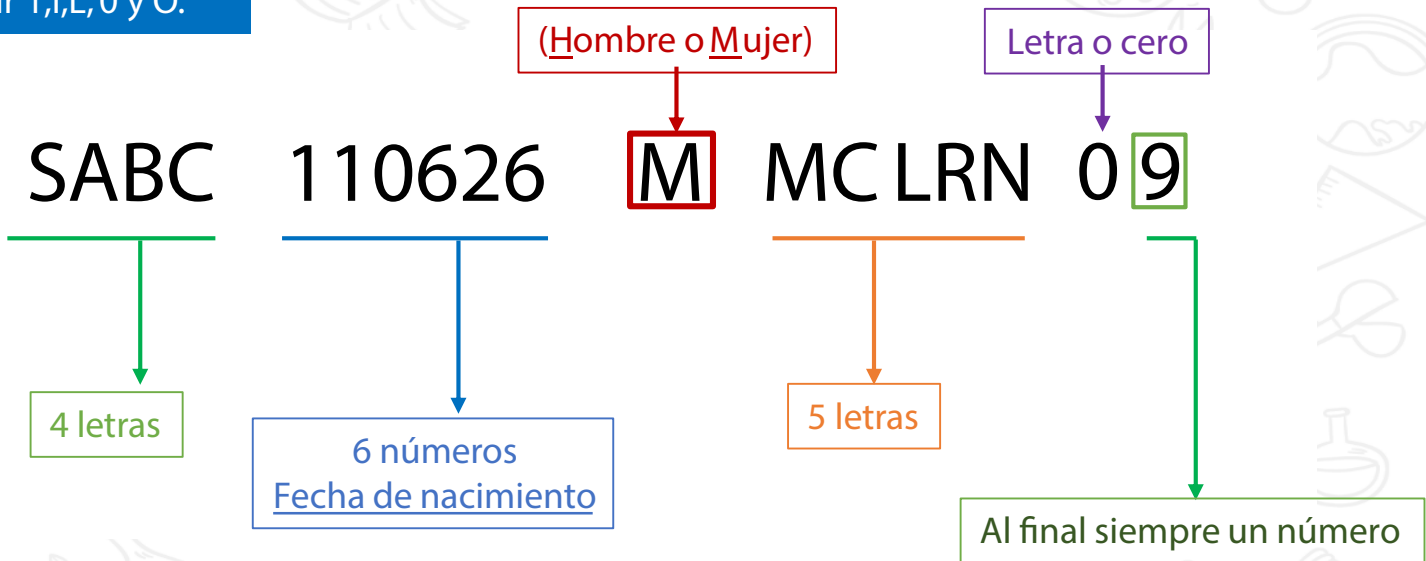

¿Cuál es la estructura de la CURP del estudiante?

La Clave Única de Registro de Población (CURP) se conforma de 18 caracteres:

Nota: ten cuidado al escribir 1, l, L, 0 y O.

Fuente: http://dof.gob.mx/nota_detalle.php?codigo=5526717&fecha=18/06/2018