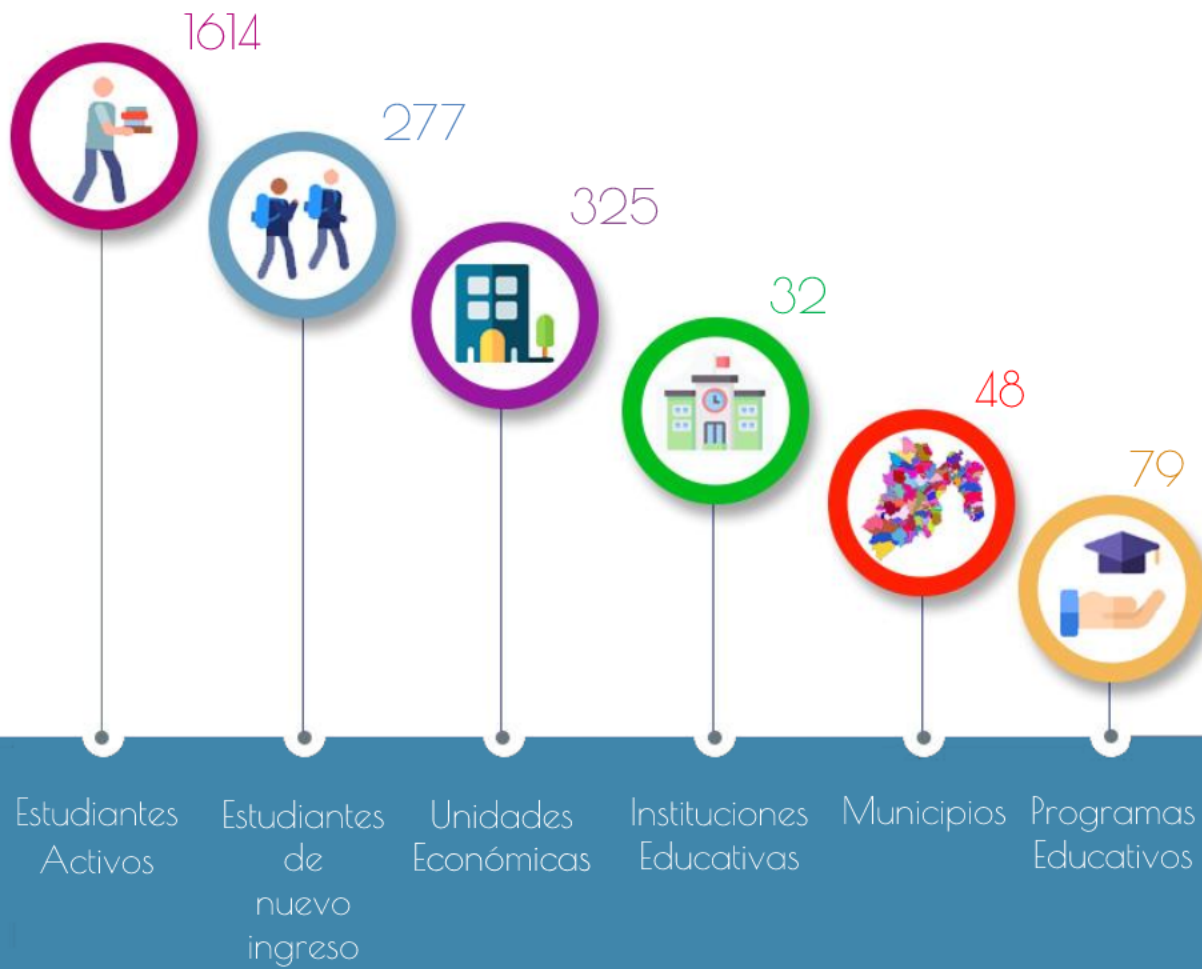

LOGROS DE EDUCACIÓN DUAL DEL TIPO SUPERIOR

Dirección General de
Educación Superior

RESULTADOS ALCANZADOS EDUCACIÓN SUPERIOR

Fecha de corte 08/11/2020

PROGRAMAS EDUCATIVOS

Con mayor participación de estudiantes

 Ingeniería Industrial 8%

 Licenciatura en Administración 7%

 Contador Público 6%

 Ingeniería en Mecatrónica 6%

 Ingeniería en Sistemas Computacionales 6%

 Licenciatura en Quiropráctica 5%

 Licenciatura en Administración y
Gestión Empresarial 4%

Fecha de corte 08/11/2021