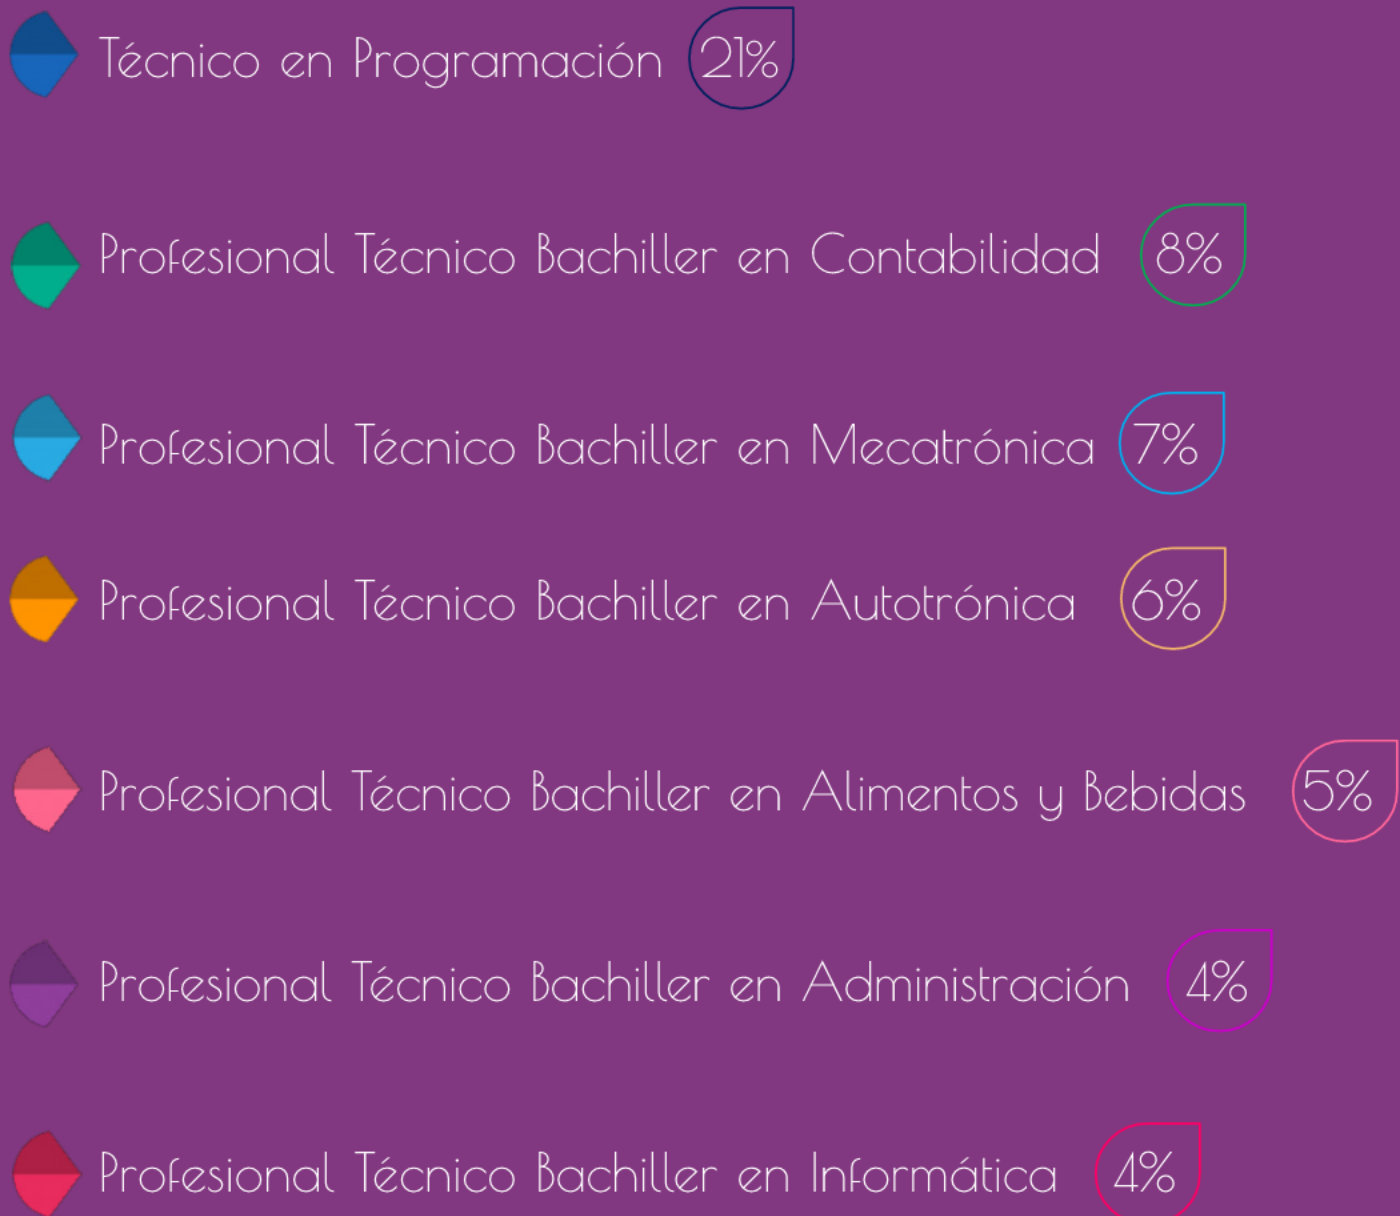

LOGROS DE EDUCACIÓN DUAL MEDIA SUPERIOR

Subsecretaría de Educación
Media Superior

RESULTADOS ALCANZADOS EDUCACIÓN MEDIA SUPERIOR

Fecha de corte 20/12/2021

PROGRAMAS EDUCATIVOS

Con mayor participación de estudiantes

Fecha de corte 20/12/2021